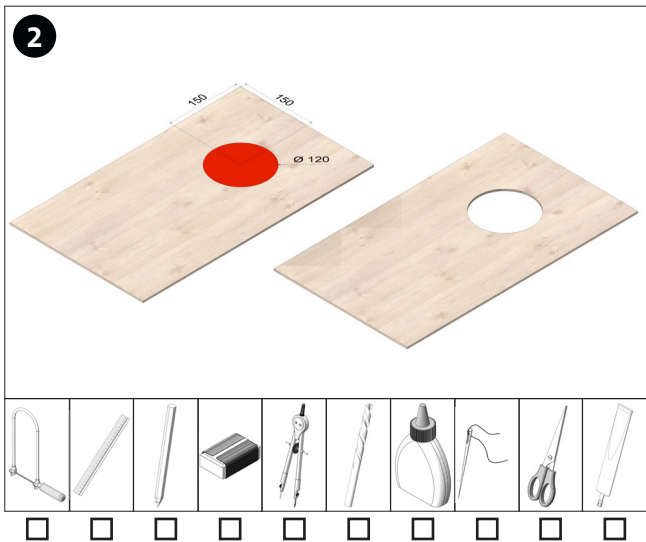

Forets
ø2
ø8

Colle à bois

Aiguille & fil

Ciseaux

Colle pour textiles

Matériau de remplissage

REMARQUE:

Une fois terminés, les kits d'usine OPITEC ne sont pas des articles à caractère de jouet de type généralement commercialisé, mais des outils d'enseignement et d'apprentissage servant de support au travail pédagogique. Ce kit ne peut être construit et utilisé par des enfants et des adolescents que sous la direction et la surveillance d'adultes compétents. Ne convient pas aux enfants de moins de 36 mois. Risque d'étouffement!

Liste de pièces	Quantité	Dimensions (mm)	Description	N° de pièce
Contreplaqué	1	600x300x4	Plaque de base	1
Contreplaqué	2	300x30x10	Baguette de cadre	2
Contreplaqué	2	500x30x10	Baguette de cadre	3
Contreplaqué	2	250x20x20	Jambes	4
Barre ronde	1	ø8x300	Connexion jambes	5
Tissu en coton	1	500x250	Sacs en tissu	6

Instructions de montage 125.324
Jeu de lancer

Instructions de montage 125.324
 Jeu de lancer

4
3

5
4

6

4
5

7 **3**

Diagram showing the assembly of the wooden base with red side rails. The base is a rectangular wooden board with a circular hole in the center. Three red wooden rails are being attached to the sides of the board. The rails are shown in a perspective view, with one rail already attached to the left side and two more being positioned to be attached to the right side.

8 **1**

Diagram showing the assembly of the wooden base with red side rails. The base is a rectangular wooden board with a circular hole in the center. One red wooden rail is attached to the left side of the board. The rail is labeled '1b'. The rail is shown in a perspective view, with one rail already attached to the left side and two more being positioned to be attached to the right side.