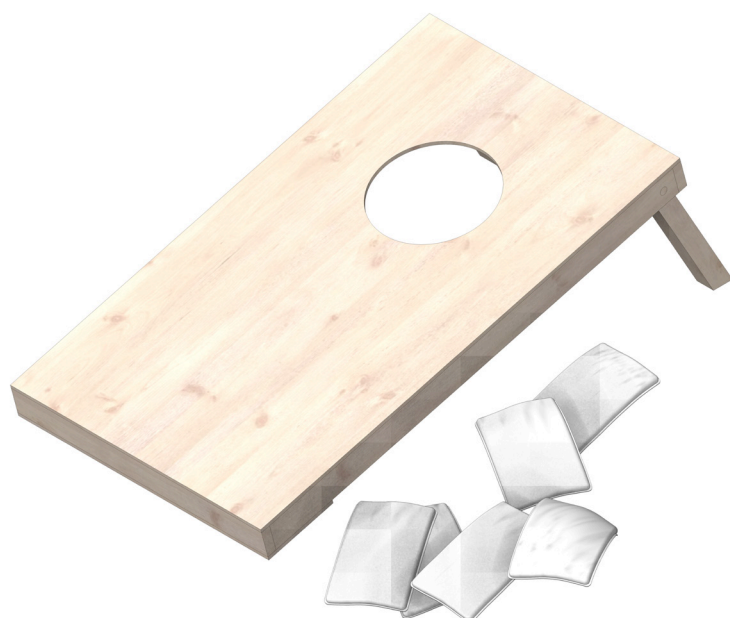

125.324

Jeu de lancer

Outils nécessaires :

REMARQUE:

Une fois terminés, les kits d'usine OPITEC ne sont pas des articles à caractère de jouet de type généralement commercialisé, mais des outils d'enseignement et d'apprentissage servant de support au travail pédagogique. Ce kit ne peut être construit et utilisé par des enfants et des adolescents que sous la direction et la surveillance d'adultes compétents. Ne convient pas aux enfants de moins de 36 mois. Risque d'étouffement!

Liste de pièces	Quantité	Dimensions (mm)	Description	N° de pièce
Contreplaqué	1	600x300x4	Plaque de base	1
Contreplaqué	2	300x30x10	Baguette de cadre	2
Contreplaqué	2	500x30x10	Baguette de cadre	3
Contreplaqué	2	250x20x20	Jambes	4
Barre ronde	1	ø8x300	Connexion jambes	5
Tissu en coton	1	500x250	Sacs en tissu	6