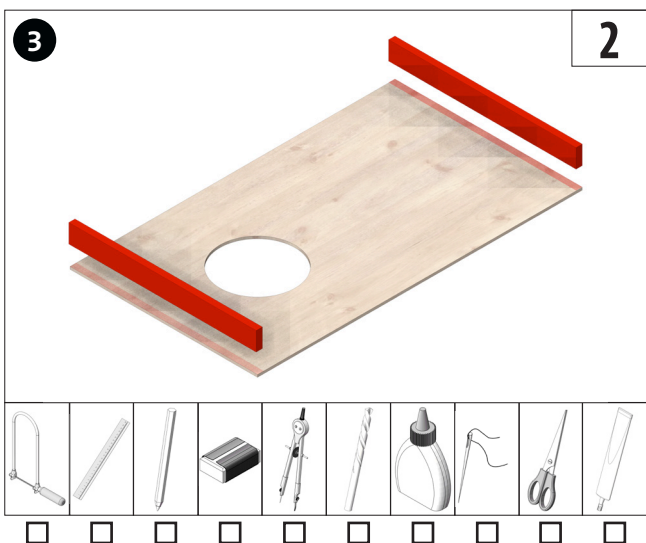

Forets
ø2
ø8

Colle à bois

Aiguille & fil

Ciseaux

Colle pour textiles

Matériau de remplissage

REMARQUE:

Une fois terminés, les kits d'usine OPITEC ne sont pas des articles à caractère de jouet de type généralement commercialisé, mais des outils d'enseignement et d'apprentissage servant de support au travail pédagogique. Ce kit ne peut être construit et utilisé par des enfants et des adolescents que sous la direction et la surveillance d'adultes compétents. Ne convient pas aux enfants de moins de 36 mois. Risque d'étouffement!

Liste de pièces	Quantité	Dimensions (mm)	Description	N° de pièce
Contreplaqué	1	600x300x4	Plaque de base	1
Contreplaqué	2	300x30x10	Baguette de cadre	2
Contreplaqué	2	500x30x10	Baguette de cadre	3
Contreplaqué	2	250x20x20	Jambes	4
Barre ronde	1	ø8x300	Connexion jambes	5
Tissu en coton	1	500x250	Sacs en tissu	6

Instructions de montage 125.324
Jeu de lancer

Instructions de montage 125.324
 Jeu de lancer

4
3

5
4

6

4
5

7 **3**

Diagram showing the assembly of the wooden base with red side rails. The base is a rectangular wooden board with a circular hole in the center. Three red wooden rails are being attached to the sides of the board. The rails are shown in a perspective view, with one rail already attached to the left side and two more being positioned to be attached to the right side.

8 **1**

Diagram showing the assembly of the wooden base with red side rails. The base is a rectangular wooden board with a circular hole in the center. One red wooden rail is attached to the left side of the board. The rail is labeled '1b'. The rail is shown in a perspective view, with one rail already attached to the left side and two more being positioned to be attached to the right side.