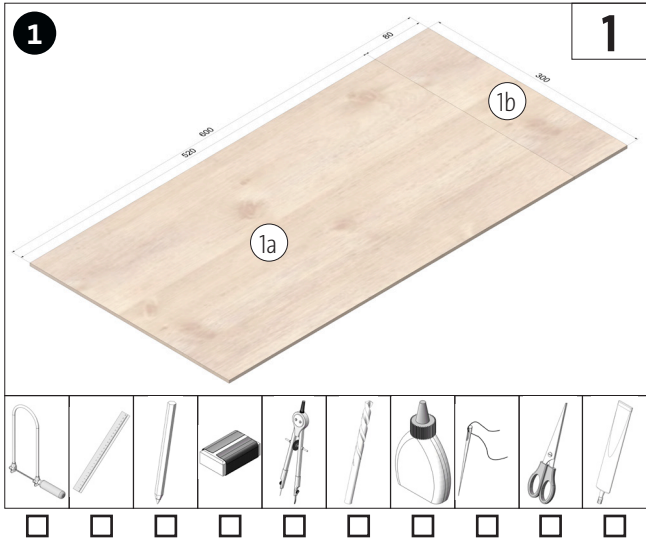

Forets
ø2
ø8

Colle à bois

Aiguille & fil

Ciseaux

Colle pour textiles

Matériau de remplissage

REMARQUE:

Une fois terminés, les kits d'usine OPITEC ne sont pas des articles à caractère de jouet de type généralement commercialisé, mais des outils d'enseignement et d'apprentissage servant de support au travail pédagogique. Ce kit ne peut être construit et utilisé par des enfants et des adolescents que sous la direction et la surveillance d'adultes compétents. Ne convient pas aux enfants de moins de 36 mois. Risque d'étouffement!

Liste de pièces	Quantité	Dimensions (mm)	Description	N° de pièce
Contreplaqué	1	600x300x4	Plaque de base	1
Contreplaqué	2	300x30x10	Baguette de cadre	2
Contreplaqué	2	500x30x10	Baguette de cadre	3
Contreplaqué	2	250x20x20	Jambes	4
Barre ronde	1	ø8x300	Connexion jambes	5
Tissu en coton	1	500x250	Sacs en tissu	6

Instructions de montage 125.324
Jeu de lancer

Instructions de montage 125.324
 Jeu de lancer

4
3

5
4

6

4
5

7 **3**

Diagram showing the assembly of the wooden base with red side rails. The base is a rectangular wooden board with a circular hole in the center. Three red wooden rails are being attached to the sides of the board. The rails are shown in a perspective view, with one rail already attached to the left side and two more being positioned to be attached to the right side.

8 **1**

Diagram showing the assembly of the wooden base with red side rails. The base is a rectangular wooden board with a circular hole in the center. One red wooden rail is attached to the left side of the board. The rail is labeled '1b'. The rail is shown in a perspective view, with one rail already attached to the left side and two more being positioned to be attached to the right side.